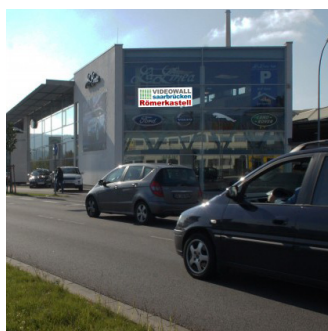

Vive la France!

ca. 0,6 Millionen Fahrzeuge / Monat
ca. 1,2 Millionen Kontaktchancen monatlich
Direkt auf der vielbefahrenen Grenzbrücke
Frankreich / Deutschland
ca. 200m Sichtweite von Frankreich aus kommend

(202) SB Ostspange St. Annual

(102) SB Congresshalle Europa
Galerie

(101) SB Bleichstr. Staatstheater

(203) SB Alt-Saarbrücken / Messe

(205) Dudweilerstraße

(204) SB Ludwigskreisel

(206) SB Römerkastell

(207) SB Eisenbahnstraße

(206) SB Römerkastell

(901) Schmelz B268

(303) SB Westspange

(302) SB Wilh.-Heinrich Brücke

(301) SB Bahnhofstraße Eurobahnhof

weitere Infos: www.bigcitywall.com